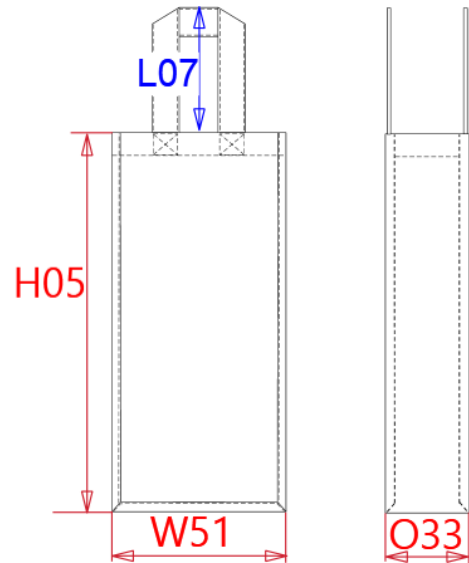

REFERENCE : KI0269

SIZES : U

COMPOSITION :

Main fabric : Cotton canvas - 310 100%cotton

ARTICLE WEIGHT :

90 gr/pc

DESCRIPTION	
Français :	Sac porte bouteille en coton canvas
English :	Cotton canvas bottle bag
Nederlands :	Flessentas van canvaskatoen
Deutsch :	Flaschenbeutel. Baumwollcanvas
Español :	Bolsa para botella de algodón canvas
Italiano :	Borsa porta bottiglia in cotone canvas
Português :	Saco porta-garrafa em algodão canvas

COLORS	PANTONE SERIGRAPHIE
Black	Black
Natural	7534C

MEASUREMENT							
Description	U						
H05 Hauteur totale / Total height	36						
W51 Total width	12						
O33 Deep of bottom part	10						
L07 Height of shoulder belt	14						

PACKING	
Box	200 pcs / box U => L:65cm W:38cm H:45cm GW:18.4kg NW:16kg