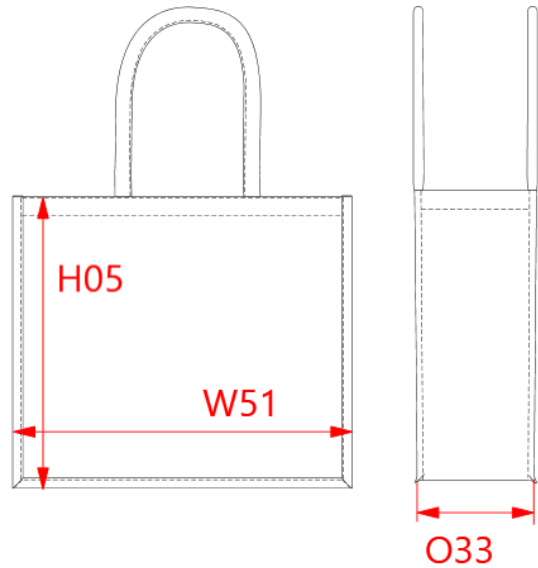

**REFERENCE :** KI0273

**SIZES :** U

**COMPOSITION :**

Main fabric : Jute laminated PU backing 100% Jute

**TECHNICAL DETAIL :**

PU laminated backing

**ARTICLE WEIGHT :**

118 gr/pc

DESCRIPTION								COLORS	PANTONE SERIGRAPHIE
<b>Français :</b> Sac style cabas en toile de jute - modèle moyen <b>English :</b> Jute canvas tote shopping bag - medium <b>Nederlands :</b> Shopper van jutecanvas - middelgroot model <b>Deutsch :</b> Jutetasche im Cabas-Stil 13 Mittel <b>Español :</b> Bolsa estilo cesta de tela de yute, modelo mediano <b>Italiano :</b> Borsa stile shopper in tela di iuta - modello medio <b>Português :</b> Saco de compras em juta – modelo médio								Natural	7534C
MEASUREMENT									
Description	U								
<b>H05</b> Hauteur totale / Total height	22								
<b>W51</b> Total width	26								
<b>O33</b> Deep of bottom part	14								
PACKING									
Box	100 pcs / box U => L:55cm W:25cm H:55cm GW:12.2kg NW:11kg								