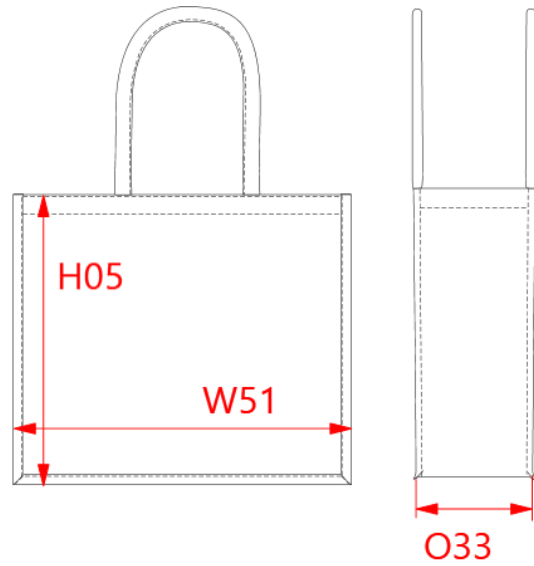

REFERENCE : KI0274

SIZES : U

COMPOSITION :

Main fabric : Jute laminated PU backing 100% Jute

TECHNICAL DETAIL :

PU laminated backing

ARTICLE WEIGHT :

150 gr/pc

DESCRIPTION								COLORS		PANTONE SERIGRAPHIE	
Français : Sac style cabas en toile de jute - grand modèle English : Jute canvas tote shopping bag - large Nederlands : Shopper van jutecanvas - groot model Deutsch : Jutetasche im Cabas-Stil 13 Groß Español : Bolsa estilo cesta de tela de yute, modelo grande Italiano : Borsa stile shopper in tela di iuta - modello grande Português : Saco de compras em juta – modelo grande								Natural		7534C	
MEASUREMENT											
Description	U										
H05 Hauteur totale / Total height	30										
W51 Total width	30										
O33 Deep of bottom part	15										
PACKING											
Box	100 pcs / box U => L:65cm W:35cm H:55cm GW:18.5kg NW:16kg										