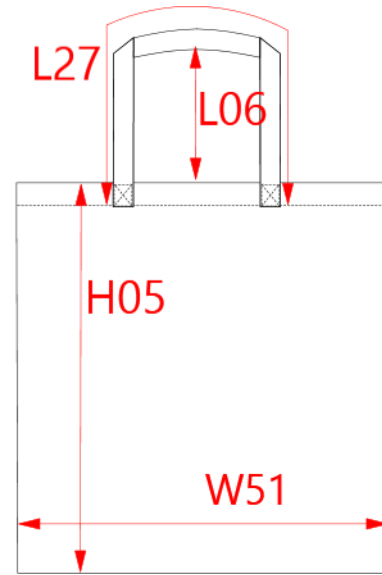

**REFERENCE :** KI0277

**SIZES :** U

**COMPOSITION :**

Main fabric : Cotton canvas - 220 100%cotton

**ARTICLE WEIGHT :**

108 gr/pc

DESCRIPTION								COLORS		PANTONE SERIGRAPHIE	
<b>Français :</b> Sac shopping plat en toile avec poignée contrastée								Natural / Black		7534C / Black	
<b>English :</b> FLAT CANVAS SHOPPER WITH CONTRAST HANDLE								Natural / Cherry red		7534C / 7427C	
<b>Nederlands :</b> Platte shopper van canvas met contrasterend hengsel								Natural / Dark pink		7534C / 494C	
<b>Deutsch :</b> Flache Shoppingtasche aus Tuch mit kontrastfarbenem Griff								Natural / Dusty light green		7534C / 5615C	
<b>Español :</b> Bolsa de compras en canvas plana y asa contrastada								Natural / Kelly green		7534C / 7727C	
<b>Italiano :</b> Shopper piatto in tela con manico a contrasto								Natural / Magenta		7534C / 205C	
<b>Português :</b> Saco de compras com alças em contraste								Natural / Navy		7534C / 433C	
MEASUREMENT								Natural / Radiant orchid		7534C / 688C	
Description	U							Natural / Spicy orange		7534C / 1665C	
<b>H05</b> Hauteur totale / Total height	42							Natural / Steel grey		7534C / 446C	
<b>W51</b> Total width	38							Natural / Surf blue		7534C / 7459C	
<b>L06</b> Height of stretched top handle	27							Natural / Yellow		7534C / 1235C	
<b>L27</b> Handles length	64										
PACKING											
Box		100 pcs / box U => L:40cm W:40cm H:30cm GW:10.2kg NW:9kg									