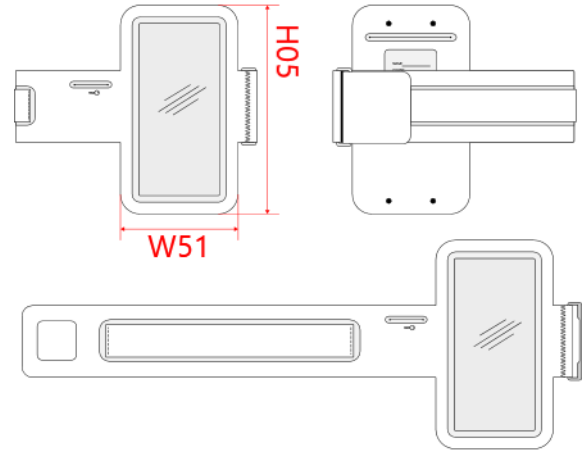

REFERENCE : KI0343

SIZES : U

COMPOSITION :

Main fabric : Polyester ripstop with PU induction - 70 Main fabric 100%polyester

Fabric 2 : Polyester puffy mesh For back pannel and front side yokes

180gsm 100%polyester

Mesh : Polyester mesh - 75 For back side belt

75gsm 100%polyester

ARTICLE WEIGHT :

180 gr/pc

DESCRIPTION		COLORS	PANTONE SERIGRAPHIE
Français : Ceinture porte bidon English : Bottle belt carrier Nederlands : Heuptas voor fles Deutsch : Trinkflaschengürtel Español : Riñonera portabidones Italiano : Cintura porta borraccia Português : Bolsa de cintura porta-garrafa		Black	Black
MEASUREMENT			
Description	U		
H05 Hauteur totale / Total height	16		
W51 Total width	9		
PACKING			
Box	30 pcs / box U => L:58cm W:40cm H:33cm GW:6.4Kg NW:5.5Kg		