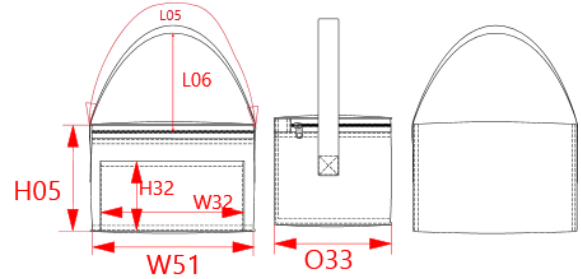

**REFERENCE :** KI0347

**SIZES :** U

**COMPOSITION :**

Main fabric : Polyester 600D PU backing - 190 For front & side parts 100%polyester

Main fabric : Polyester 600D PU backing - 190 For top, bottom back parts and front pocket (gusset including) 100%polyester

Lining : PEVA quality 12C 100%polyethylene vinyl acetate

**ARTICLE WEIGHT :**

225 gr/pc

DESCRIPTION	COLORS	PANTONE SERIGRAPHIE
<b>Français :</b> Sac isotherme avec poche zippée <b>English :</b> Cool bag with zipped pocket <b>Nederlands :</b> Koeltas met ritszak <b>Deutsch :</b> Kühltasche mit Reißverschluss tasche <b>Español :</b> Bolsa isotérmica con bolsillo con cremallera <b>Italiano :</b> Borsa isotermica con tasca con zip <b>Português :</b> Saco isotérmico com bolso	Dark grey heather / Navy Light blue heather / Dark grey	Based on 446C / 433C - / 447C

MEASUREMENT	
Description	U
<b>H05</b> Hauteur totale / Total height	26
<b>W51</b> Total width	28
<b>L06</b> Light of top handle	18
<b>L05</b> Total lenght of the tape for handle	54
<b>H32</b> Hauteur poche devant / Front pocket height	19
<b>W32</b> Largeur poche devant / Front pocket width	20
<b>O33</b> Deep of bottom part	17

PACKING	
Box	40 pcs / box U => L:57cm W:42cm H:46cm GW:10kg NW:11kg