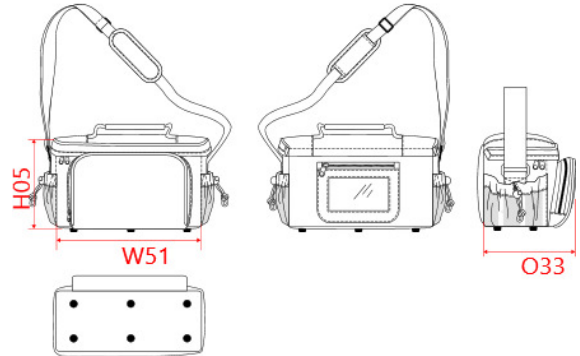

REFERENCE : KI0348

SIZES : U

COMPOSITION :

Fabric : Polyester 600D PVC coating - 300 As main fabric.
100%polyester
Lining : Polyester 210D PU backing - 75 As inside lining + top part of lateral mesh pockets. 100%polyester
: Dot PVC 770 On bottom panel. PVC
Fabric 2 : Crystal transparent PVC On pocket on back panel. 100%polyvinyl chloride
: Matt PVC On pocket on back panel. PVC
: K080 Polyester mesh - 140 For lateral pockets + inside pocket on top panel. 100%polyester

DESCRIPTION	COLORS	PANTONE SERIGRAPHIE
<p>Français : Sacoche de pétanque / APN rembourrée English : Padded petanque boule holder / DSLR camera case Nederlands : Gewatteerde DSLR / Petanquetas Deutsch : Gepolsterter Boule-Beutel / DSLR-Fach Español : Bolsa de petanca / Cámara reflex digital-DSLR acolchada Italiano : Borsa de bocce / Fotocamere digitali Português : Mala de petanca / Maquina fotográfica</p>	Black	Black

MEASUREMENT							
Description	U						
H05 (M) Hauteur totale / Total height	15						
W51 Total width	25						
O33 Deep of bottom part	17						

PACKING	
Box	30 pcs / box U => L:53cm W:50cm H:39cm GW:14.2kg NW:13.2kg