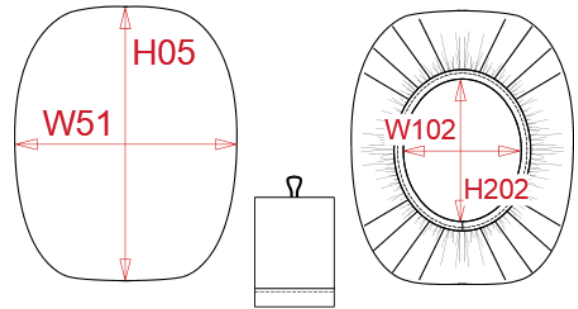

REFERENCE : KI0358

SIZES : U

COMPOSITION :

Main fabric : Polyamide 190D PU coating - 55 100%polyamide

TECHNICAL DETAIL :

Waterproof: 1000mm

ARTICLE WEIGHT :

85 gr/pc

| DESCRIPTION | | | | | | | | COLORS | PANTONE SERIGRAPHIE |
|----------------------------------------------------------------------------------------------------------------------------------------------------------------------------------------------------------------------------------------------------------------------------------------------------------------------------------------------------------------------------------------------------------------------------------------------------------------------|------------------------------------------------------------------|--|--|--|--|--|--|--------------------|------------------------|
| Français : Housse de sac à dos anti-pluie - moyen 30/50 L English : BACKPACK RAIN COVER -MEDIUM 30/50 L Nederlands : Regenhoes voor een rugzak - middelgroot 30/50 L Deutsch : Regenschutzhülle für Rucksack – mittel 30/50 l Español : Funda mochila para la lluvia - mediana 30/50 L Italiano : Copri zaino antipioggia - medio, 30/50 l Português : Capa de chuva para mochila - média 30/50 L | | | | | | | | Fluorescent orange | - |
| MEASUREMENT | | | | | | | | | |
| Description | U | | | | | | | | |
| H05 Hauteur totale / Total height | 74 | | | | | | | | |
| W51 Total width | 60 | | | | | | | | |
| H202 Hauteur ouverture dos / Height opening back | 30 | | | | | | | | |
| W102 Largeur ouverture dos / Width opening back | 25 | | | | | | | | |
| PACKING | | | | | | | | | |
| Box | 100 pcs / box One size => L:60cm W:39cm H:27cm GW:10kg NW:9kg | | | | | | | | |