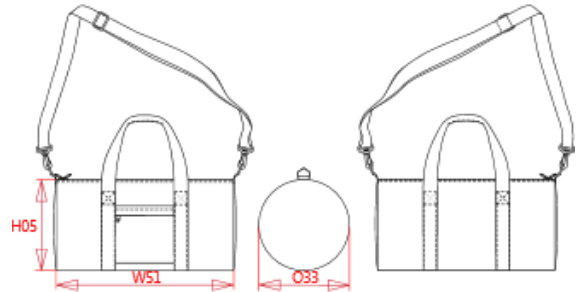

REFERENCE : KI0633

SIZES : U

COMPOSITION :

Main fabric : Polyester 600D PVC backing 100%polyester

FABRIC CONSTRUCTION AND FINISHING :

PVC backing

ARTICLE WEIGHT :

355gr/pc

DESCRIPTION		COLORS		PANTONE SERIGRAPHIE	
Français : Sac fourre tout forme tube English : Tubular hold-all bag Nederlands : Cilindervormige reistas Deutsch : Schlauchförmige Beuteltasche Español : Bolsa universal tipo barril Italiano : Borsa portatutto a forma tubolare Português : Saco multiusos tubular		Black / Black	Black / Black		
		Burnt lime / Dark grey	583C / 432C		
		Light grey / Black	2331C / Black		
		Red / Black	1795C / Black		
		Royal blue / Black	287C / Black		
		Navy / Natural white	296C /		
MEASUREMENT					
Description	U				
H05 Hauteur totale / Total height	25				
W51 Total width	50				
O33 Deep of bottom part	25				
PACKING					
Box	20 pcs / box Size => L:52cm W:38cm H:27cm GW:8.2 NW:7.2Kg				