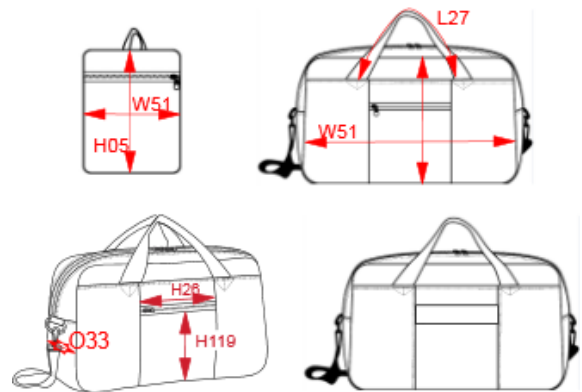

**REFERENCE :** KI0635

**SIZES :** U

**COMPOSITION :**

Main fabric : Polyamide 272T twill - 120 100% polyamide

**ARTICLE WEIGHT :**

244 gr/pc

DESCRIPTION		COLORS	PANTONE SERIGRAPHIE
<b>Français :</b> Sac de voyage et loisirs <b>English :</b> Travel and leisure bag <b>Nederlands :</b> Reis- en vrijetijdstas <b>Deutsch :</b> Reise- und Freizeittasche <b>Español :</b> Bolsa de viaje y/o ocio <b>Italiano :</b> Borsa da viaggio e per il tempo libero <b>Português :</b> Saco de viagem		Black	Black
MEASUREMENT			
Description	U		
<b>H05 (M)</b> Hauteur totale / Total height	29,50		
<b>W51</b> Total width	48,50		
<b>O33</b> Deep of bottom part	20,50		
<b>L27</b> Handles length	45,50		
<b>H05 (M)</b> Hauteur totale pochette / Total height hand bag	23		
<b>W51</b> Total width hand bag	18		
<b>H26</b> Longueur zip poche devant / Front pocket zipper length	18,50		
<b>H119</b> Hauteur devant / Front height	18		
PACKING			
Box	40 pcs / box U => L:46cm W:36cm H:44cm GW:11.4kg NW:10.4kg		