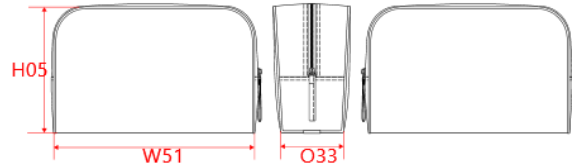

REFERENCE : KI0710

SIZES : U

COMPOSITION :

Main fabric : Cotton canvas 280 PU waterproof backing 100% cotton

TECHNICAL DETAIL :

PU waterproof backing

ARTICLE WEIGHT :

120 gr/pc

DESCRIPTION	COLORS	PANTONE SERIGRAPHIE
Français : Trousse de toilette	Black	Black
English : Vanity case	Burnt lime	583C
Nederlands : Vanity case	Fuchsia	219C
Deutsch : Kosmetik-Koffer	Orange	1495C
Español : Neceser	Purple	520C
Italiano : Necessaire	Red	1795C
Português : Necessaire	Royal blue	287C

MEASUREMENT							
Description	U						
H05 Hauteur totale / Total height	19						
W51 Total width	28						
O33 Deep of bottom part	9						

PACKING	
Box	80 pcs / box U => L:40cm W:38cm H:50cm GW:10,6kg NW:9,6kg