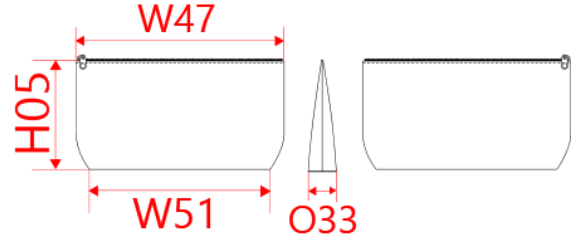

REFERENCE : KI0713

SIZES : U

COMPOSITION :

Main fabric : Cotton sheeting PVC coating - 350 100%cotton

TECHNICAL DETAIL :

PVC coating on top

ARTICLE WEIGHT :

60 gr/pc

DESCRIPTION		COLORS	PANTONE SERIGRAPHIE
Français : Pochette / trousse en coton enduit English : Vanity pocket in water repellent cotton canvas Nederlands : Zakje / tasje van katoen met coating Deutsch : Täschchen / Beutel aus beschichteter Baumwolle Español : Neceser en algodón revestido Italiano : Pochette / trousse in cotone spalmato Português : Bolsa / Necessaire em algodao revestido		Black	Black
		White	White
		Fuchsia	219U
		Turquoise	320C
		Yellow	109C

MEASUREMENT							
Description	U						
H05 Hauteur totale / Total height	19						
W51 Total width	32						
O33 Deep of bottom part	5						
W47 Wiidth on top	37						

PACKING	
Box	100 pcs / box Size => L:46cm W:39cm H:24cm GW: NW:6Kg