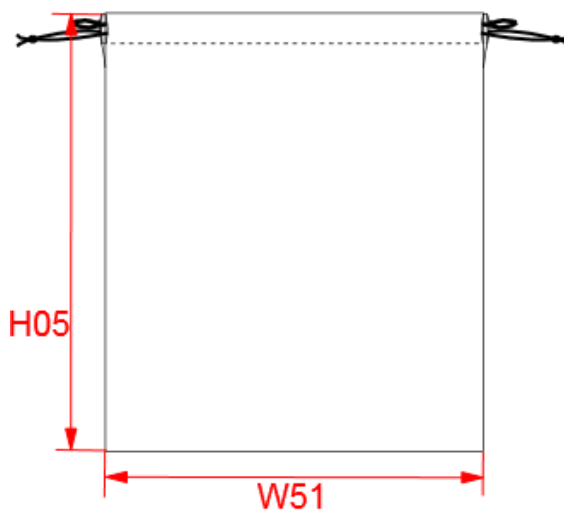

**REFERENCE :** KI0747

**SIZES :** U

**COMPOSITION :**

Main fabric : Cotton canvas - 220 100%cotton

**ARTICLE WEIGHT :**

130 gr/pc

DESCRIPTION	
<b>Français :</b>	Sac coton à cordon - grand
<b>English :</b>	Cotton bag with drawcord closure - large size
<b>Nederlands :</b>	Katoenen koordjestas - groot
<b>Deutsch :</b>	Baumwolltasche mit Kordelzug – groß
<b>Español :</b>	Bolsa algodón cierre cordón - grande
<b>Italiano :</b>	Borsa con chiusura a strozzo
<b>Português :</b>	Saco de algodão com cordão - grande

COLORS	PANTONE SERIGRAPHIE
Black	Black
Cherry red	7427C
Natural	7534C

MEASUREMENT							
Description	U						
<b>H05</b> Hauteur totale / Total height	45						
<b>W51</b> Total width	38						

PACKING	
Box	100 pcs / box U => L:48cm W:40cm H:22cm GW:10.5kg NW:11.55kg