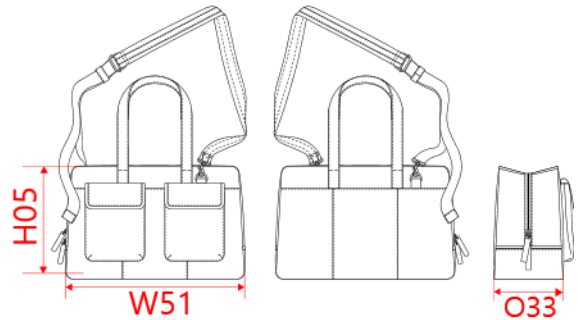

REFERENCE : KI0925

SIZES : U

COMPOSITION :

Main fabric : Synthetic fabric - Polyester with PU coating - 280

100%polyester - Polyurethane coating

Lining : T/C Polyester lining · 170 As inside lining. 100% polyester

Wad 1 : Polyester non woven fabric Between main fabric and lining. 100%polyester

ARTICLE WEIGHT :

1180 gr/pc

DESCRIPTION								COLORS		PANTONE SERIGRAPHIE	
Français : Sac de voyage multipoches English : Multipocket travel bag Nederlands : Reistas met meerdere zakken Deutsch : Reisetasche mit mehreren Taschen Español : Bolsa de viaje multibolsillos Italiano : Borsa da viaggio multitasche Português : Saco de viagem multibolsos								Black		Black	
MEASUREMENT											
Description	U										
H05 Hauteur totale / Total height	31										
W51 Total width	49										
O33 Deep of bottom part	19										
PACKING											
Box	10 pcs / box Size => L:60cm W:37cm H:40cm GW: NW:11,8Kg										