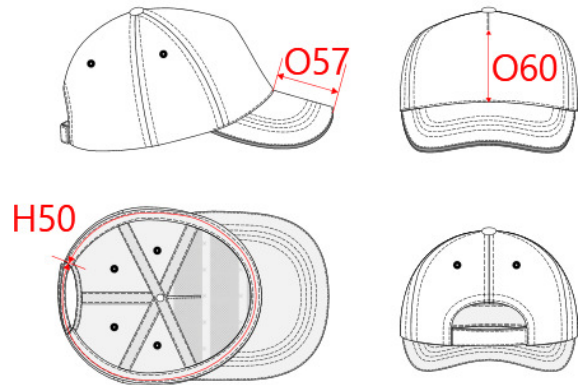

REFERENCE : KP130

SIZES : U

**COMPOSITION :**

Main fabric : Cotton twill 155 100%cotton

Main fabric : Cotton twill 155 For contrasted sandwich peak  
100%cotton

Material 6 : Rubber quality Inside of the peak. 100%rubber

**ARTICLE WEIGHT :**

56gr/pc

DESCRIPTION
<b>Français :</b> Casquette sandwich contrasté - 5 panneaux
<b>English :</b> Sandwich peak cap - 5 panels
<b>Nederlands :</b> Pet met 5 panelen
<b>Deutsch :</b> 5-panel Kappe Mit Kontrast-sandwichschirm
<b>Español :</b> Gorra con sandwich contrastado - 5 paneles
<b>Italiano :</b> Cappellino con visiera a sandwich 5 pannelli
<b>Português :</b> Boné sandwich - 5 painéis

MEASUREMENT						
Description	U					
<b>H50</b> Tour de tête / Head measurement	58					
<b>O57</b> Deep of the peak on baseball cap	6,80					
<b>O60</b> Front part print height	8					

CARE LABEL				

PACKING	
Box	100 pcs / box U => L:47cm W:45cm H:36cm GW:9kg NW:8kg