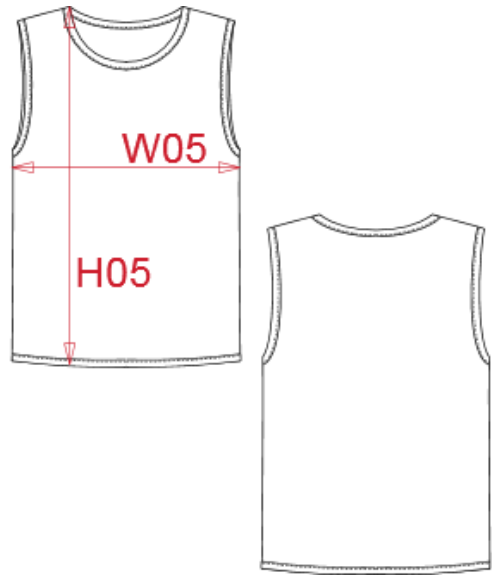

PROACT.®

REFERENCE : PA042

SIZES : S/M_L/XL_XXL/3XL

COMPOSITION :

Mesh : Polyester mesh - 90 Outer part 100%polyester

Mesh : Polyester mesh - 90 Inner part 100%polyester

WEIGHT :

Mesh : 90 gsm

Mesh : 90 gsm

ARTICLE WEIGHT :

132 gr/pc

DESCRIPTION
Français : CHASUBLE RÉVERSIBLE MULTISPORTS ADULTE ET ENFANT
English : All sports reversible bib
Nederlands : Omkeerbaar trainingshesje
Deutsch : Multisport Reversible Leibchen für Erwachsene und Kinder
Español : Peto de entrenamiento reversible
Italiano : PETTORINA SPORT REVERSIBILE
Português : Colete de treino reversível multidesportos

COLORS	PANTONE SERIGRAPHIE
Sporty red / Fluorescent green	1805C / -
Fluo yellow / Sporty royal blue	- / 647C
Sporty navy / White	7546C / White
Spicy orange / Black	1665C / Black

MEASUREMENT						
Description	S/M	L/XL	XXL/ 3XL			
W05 (M) 1/2 largeur poitrine à 1.5cm de l'emmanchure / 1/2 chest width at 1.5cm below armhole	53	59	65			
H05 (M) Hauteur totale / Total height	67	71	75			

CARE LABEL

PACKING	
Box	50 pcs / box S/M => L:60cm W:40cm H:13cm GW:8.32kg NW:6.87kg L/XL => L:60cm W:40cm H:13cm GW:9.42kg NW:7.97kg XXL/3XL => L:60cm W:40cm H:13cm GW:10.52kg NW:9.07kg