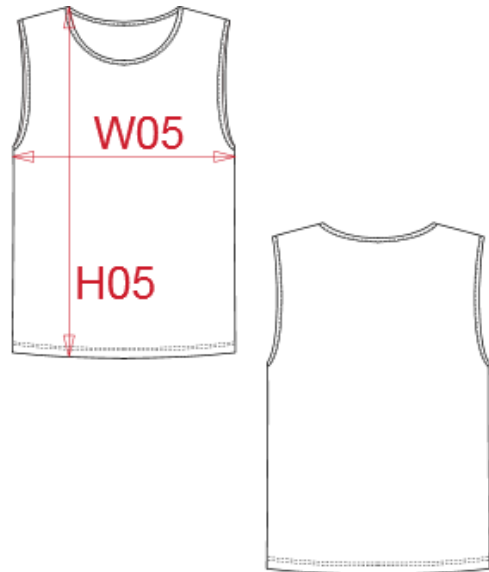

PROACT.®

REFERENCE : PA043

SIZES : S/M_L/XL_XXL/3XL

COMPOSITION :

Mesh : Polyester mesh - 90 100%polyester

WEIGHT :

Mesh : 90 gsm

ARTICLE WEIGHT :

70 gr/pc

DESCRIPTION
Français : Chasuble en filet léger multisports adulte et enfant
English : All sports light mesh bib
Nederlands : Licht trainingshesje
Deutsch : MULTISPORT LEIBCHEN AUS LEICHTEM NETZGEWEBE
Español : Peto de entrenamiento de rejilla ligera
Italiano : PETTORINA SPORT
Português : Colete de treino em malha

COLORS	PANTONE SERIGRAPHIE
Fluorescent green	-
Fluorescent yellow	-
Sporty red	1805C
Sporty royal blue	647C
Fluorescent pink	-
Black	Black
White	White
Sporty navy	7546C
Spicy orange	1665C

MEASUREMENT						
Description	S/M	L/XL	XXL/3XL			
H05 (M) Hauteur totale / Total height	67	71	75			
W05 (M) 1/2 largeur poitrine à 1.5cm de l'emmanchure / 1/2 chest width at 1.5cm below armhole	53	59	65			

CARE LABEL

PACKING	
Box	50 pcs / box S/M => L:60cm W:40cm H:13cm GW:5.32kg NW:3.87kg L/XL => L:60cm W:40cm H:13cm GW:5.95kg NW:4.50kg XXL/3XL => L:60cm W:40cm H:13cm GW:6.58kg NW:5.13kg