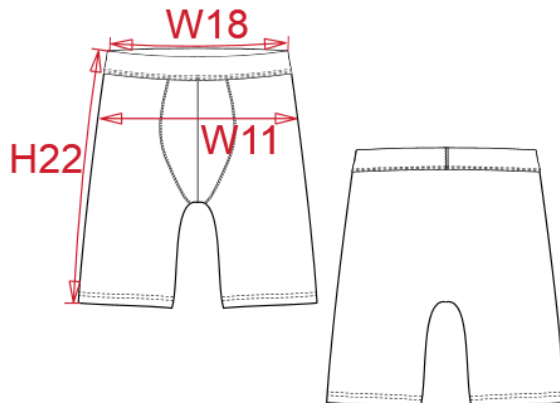

PROACT.®

REFERENCE : PA07

SIZES : XS_S_M_L_XL_XXL_3XL

COMPOSITION :

Main fabric : Peached and Brushed Polyester / Elastane single jersey 88/12 - 200 88%polyester / 12%elastane

WEIGHT :

Main fabric : 200 gsm

TECHNICAL DETAIL :

Quick dry fabric

ARTICLE WEIGHT :

76 gr/pc

DESCRIPTION
Français : SOUS-SHORT LONG SPORT
English : Adults long base layer shorts
Nederlands : Thermo shorts
Deutsch : Langer schnell trocknender erwachsenen undershort
Español : Boxer largo deportivo
Italiano : PANTALONCINO UNDERWEAR ADULTO
Português : Calção justo e comprido

COLORS	PANTONE SERIGRAPHIE
White	White
Sporty royal blue	647C
Sporty red	1805C
Black	Black
Sky blue	283C
Green	7740C
Sporty navy	7546C
Sporty yellow	7408C

MEASUREMENT							
Description	XS	S	M	L	XL	XXL	3XL
W18E (M) 1/2 taille élastiquée/ 1/2 elasticated	28	31	34	37	40	43	46
W11 (M) 1/2 bassin / 1/2 hip width	33,50	36,50	39,50	42,50	45,50	48,50	51,50
H22 (M) Longueur côté ceinture comprise / Side length waistband included	39,50	40,50	41,50	42,50	43,50	44,50	45,50

CARE LABEL

PACKING	
Box	25 pcs / box All sizes => L:47cm W:24cm H:17cm GW:3.00kg NW:2.50kg