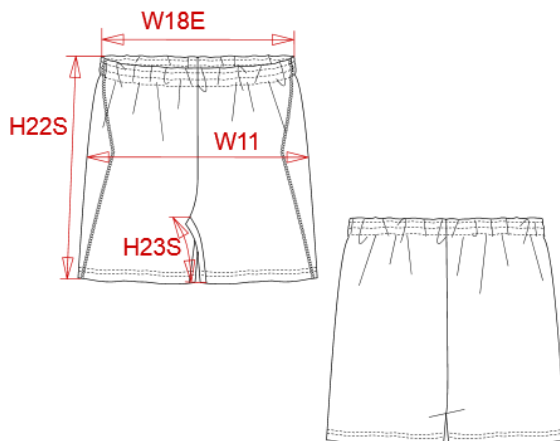

PROACT.®

REFERENCE : PA1024

SIZES : XS_S_M_L_XL

COMPOSITION :

Main fabric : Polyester interlock - 140 100%polyester

WEIGHT :

Main fabric : 140 gsm

ARTICLE WEIGHT :

90 gr/pc

DESCRIPTION
Français : Short de jeu femme
English : Ladies' game shorts
Nederlands : Speelshort dames
Deutsch : Damen-Playshorts
Español : Short deportivo para mujer
Italiano : Pantaloncini donna da gioco
Português : Calção de jogo de senhora

COLORS	PANTONE SERIGRAPHIE
Black	Black
White	White
Sporty navy	7546C
Sporty red	1805C
Sporty royal blue	647C

MEASUREMENT						
Description	XS	S	M	L	XL	
W18E (L) 1/2 taille élastiquée/ 1/2 elasticated waistband	31	34	37	40	43	
W11 (L) 1/2 bassin / 1/2 hip width	42	45	48	51	54	
H22S (L) Longueur côté / Side length	33,75	35,25	36,75	38,25	39,75	
H23S (L) Longueur entrejambe / Inside leg length	12,25	13,25	14,25	15,25	16,25	

CARE LABEL				

PACKING	
Box	50 pcs / box XS => L:60cm W:40cm H:13cm GW:4.00kg NW:5.30kg S => L:60cm W:40cm H:13cm GW:4.40kg NW:5.70kg M => L:60cm W:40cm H:13cm GW:4.80kg NW:6.10kg L => L:60cm W:40cm H:13cm GW:5.10kg NW:6.40kg XL => L:60cm W:40cm H:13cm GW:5.50kg NW:6.80kg