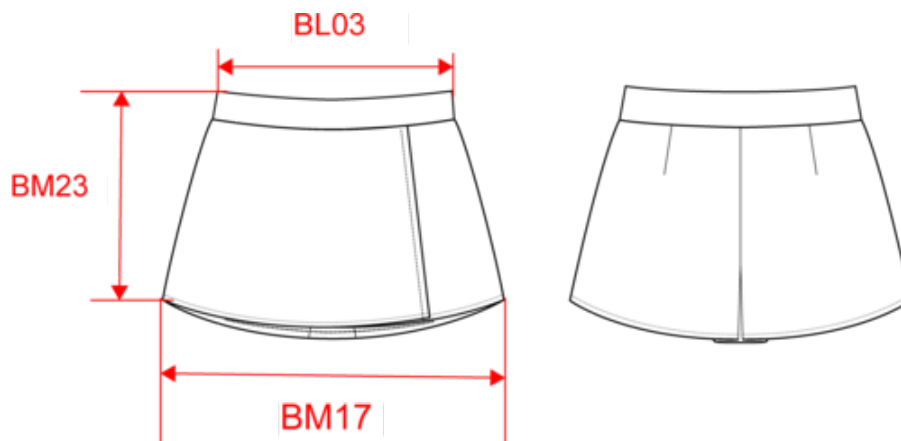

92% polyester / 8% élasthanne. Doublure short : 90% polyester / 10% élasthanne. Ceinture avec élastique de maintien sur toute la hauteur pour un confort optimal. Forme "portefeuille". Sous-short coloris contrasté (idem ceinture). Pli d'aisance à l'arrière au bas du vêtement. Etiquette de marque tear-away.

PA1031

Jupe de padel avec short intégré

Dimensions (cm)

Mesures en cm	XS	S	M	L	XL
BL03 - 1/2 largeur taille élastiquée à plat (ceinture devant sur dos)	31.00	34.00	37.00	40.00	43.00
BM23 - Hauteur côté jupe (ceinture non comprise)	25.00	25.00	25.00	26.00	26.00
BL20 - 1/2 largeur bas de jupe / robe	49.50	52.50	55.50	58.50	61.50