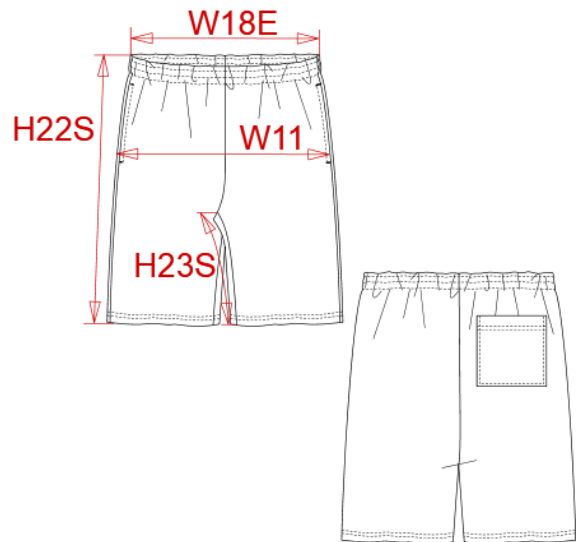

# PROACT.®

REFERENCE : PA151

SIZES : S\_M\_L\_XL\_XXL\_3XL\_4XL

**COMPOSITION :**

Main fabric : Ring spun Cotton single jersey - 185 For solid colors 100%cotton

Main fabric : Ring spun Cotton / Viscose single jersey 90/10 - 185 For melange colors 90%cotton / 10%viscose

**WEIGHT :**

Main fabric : 185 gsm

Main fabric : 185 gsm

**TECHNICAL DETAIL :**

Low shrinkage

**ARTICLE WEIGHT :**

180gr/pc

DESCRIPTION	COLORS	PANTONE SERIGRAPHIE
<b>Français :</b> Short homme jersey	Black	Black
<b>English :</b> Men's jersey shorts	Navy	433C
<b>Nederlands :</b> Heren short in jersey	Red	200C
<b>Deutsch :</b> Jersey herren short	Light royal blue	653C
<b>Español :</b> Short de jersey	Oxford grey	Based on Cool gray 7C
<b>Italiano :</b> Pantaloncini uomo in jersey	Dark grey	447C
<b>Português :</b> Calção jersey	White	White

MEASUREMENT							
Description	S	M	L	XL	XXL	3XL	4XL
<b>W11 (M)</b> 1/2 bassin / 1/2 hip width	49	52	55	58	61	64	67
<b>H22S (M)</b> Longueur côté / Side length	49	50,50	52	53,50	55	56,50	58
<b>H23S (M)</b> Longueur entrejambe / Inside leg length	23,50	24,25	25	25,75	26,50	27,25	28

CARE LABEL				

PACKING	
Box	25 pcs / box S => L:58cm W:38cm H:20cm GW:5.73kg NW:4.35kg M => L:58cm W:38cm H:20cm GW:5.98kg NW:4.60kg L => L:58cm W:38cm H:20cm GW:6.35kg NW:4.97kg XL => L:58cm W:38cm H:20cm GW:6.71kg NW:5.33kg XXL => L:58cm W:38cm H:20cm GW:7.08kg NW:5.70kg 3XL => L:58cm W:38cm H:20cm GW:7.37kg NW:5.99kg 4XL => L:58cm W:38cm H:20cm GW:7.83kg NW:6.45kg