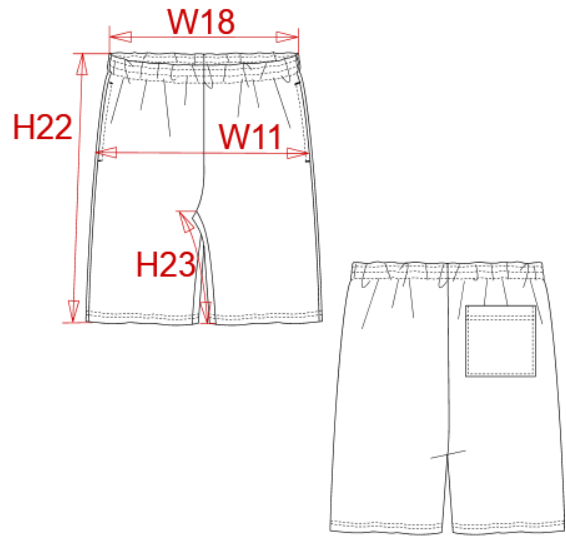

# PROACT.®

REFERENCE : PA153

SIZES : 4/6\_6/8\_8/10\_10/12\_12/14

**COMPOSITION :**

Main fabric : Ring spun Cotton single jersey - 185 For solid colors 100%cotton

Main fabric : Ring spun Cotton / Viscose single jersey 90/10 - 185 For melange colors 90%cotton / 10%viscose

**WEIGHT :**

Main fabric : 185 gsm

Main fabric : 185 gsm

**TECHNICAL DETAIL :**

Low shrinkage

**ARTICLE WEIGHT :**

120gr/pc

DESCRIPTION	COLORS	PANTONE SERIGRAPHIE
<b>Français :</b> Short jersey enfant	Black	Black
<b>English :</b> Kids' jersey shorts	Navy	433C
<b>Nederlands :</b>	Red	200C
<b>Deutsch :</b> JERSEY KINDER-SHORT	Light royal blue	653C
<b>Español :</b> PANTALÓN CORTO DE JERSEY PARA NIÑO	Oxford grey	Based on Cool gray 7C
<b>Italiano :</b> PANTALONCINO BAMBINO	Dark grey	447C
<b>Português :</b> Calção jersey de criança	White	White

MEASUREMENT						
Description	4/6	6/8	8/10	10/12	12/14	
<b>W18</b> 1/2 taille élastiquée / 1/2 elasticated waist	27	28	29	30	31	
<b>W11</b> 1/2 bassin / 1/2 hip width	35,50	37,50	39,50	41,50	43,50	
<b>H22</b> Longueur côté / Side length	29	33	37	41	45	
<b>H23</b> Longueur entrejambe / Inside leg length	9,50	12,25	15	17,75	20,75	

CARE LABEL				

PACKING	
Box	25 pcs / box 4/6 => L:46cm W:43cm H:12cm GW:3.50kg NW:3.40kg 6/8 => L:46cm W:43cm H:12cm GW:3.55kg NW:2.95kg 8/10 => L:46cm W:43cm H:12cm GW:4.05kg NW:3.40kg 10/12 => L:46cm W:43cm H:12cm GW:4.55kg NW:3.90kg 12/14 => L:46cm W:43cm H:12cm GW:5.00kg NW:4.35kg