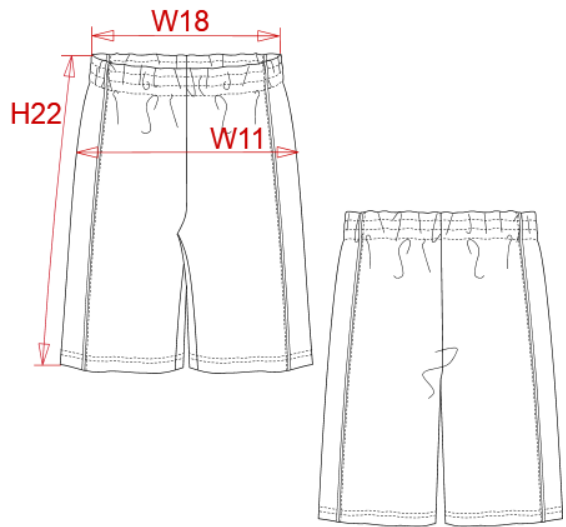

PROACT.®

REFERENCE : PA161

SIZES : 4/6_6/8_8/10_10/12_12/14

COMPOSITION :

Main fabric : Polyester birdseye - 150 100%polyester
 Main fabric : Polyester birdseye - 150 For contrasted piping
 100%polyester

WEIGHT :

Main fabric : 150 gsm
 Main fabric : 150 gsm

TECHNICAL DETAIL :

Quick dry fabric

ARTICLE WEIGHT :

86 gr/pc

DESCRIPTION
Français : SHORT BASKET-BALL ENFANT
English : Kid's basket ball shorts
Nederlands : Kinder basketbalshorts
Deutsch : KINDER BASKETBALL SHORT
Español : Pantalón corto basketball para niño
Italiano : PANTALONCINO BASKET BAMBINO
Português : Calções de basquetebol de criança

COLORS	PANTONE SERIGRAPHIE
Black	Black
White	White
Dark kelly green	7726C
Sporty red	1805C
Sporty royal blue	647C
Orange	1585C
Sporty yellow	7408C
Sporty navy	7546C

MEASUREMENT						
Description	4/6	6/8	8/10	10/12	12/14	
W18 1/2 taille élastiquée/ 1/2 elasticated waist	29	30	31	32	33	
W11 1/2 bassin / 1/2 hip width	37,50	39,50	41,50	43,50	45,50	
H22 Longueur côté ceinture comprise / Side length included waist	33,15	37	41	45	49	

CARE LABEL
    

PACKING	
Box	25pcs / box 4/6 => L:60cm W:40cm H:12cm GW:4kg NW:3kg 6/8 => L:60cm W:40cm H:12cm GW:4kg NW:3kg 8/10=> L:60cm W:40cm H:12cm GW:4kg NW:3kg 10/12 => L:60cm W:40cm H:12cm GW:4kg NW:3kg 12/14 => L:60cm W:40cm H:12cm GW:4kg NW:3kg