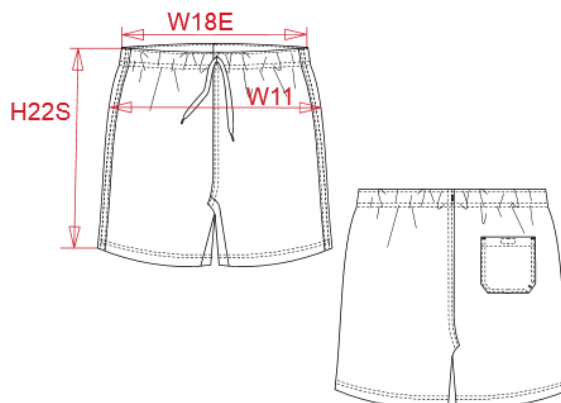

PROACT.®

REFERENCE : PA169

SIZES : XS_S_M_L_XL_XXL_3XL

COMPOSITION :

Main fabric : Peached Polyester microfiber Quick dry - 110
100%polyester

Mesh : Polyester mesh - 65 For inner brief 100%polyester

WEIGHT :

Main fabric : 110 gsm

Mesh : 65 gsm

ARTICLE WEIGHT :

125 gr/pc

DESCRIPTION
Français : Short de bain
English : Swimming shorts
Nederlands : Zwemshort
Deutsch : Badeshorts
Español : Bañador
Italiano : Pantaloncino mare
Português : Calção de banho

COLORS	PANTONE SERIGRAPHIE
Black	Black
Sporty navy	7546C
Sporty red	1805C
Aqua blue	7690C
Fluorescent yellow	-

MEASUREMENT							
Description	XS	S	M	L	XL	XXL	3XL
W18E (M) 1/2 taille élastiquée/ 1/2 elasticated waistband	33	35	37	39	41	43	45
W11 (M) 1/2 bassin / 1/2 hip width	48	51	54	57	60	63	66
H22S (M) Longueur côté / Side length	34,50	36	37,50	39	40,50	42	43,50

CARE LABEL

PACKING	
Box	50 pcs / box XS => L:60cm W:40cm H:27cm GW:8.3kg NW:7.1kg S => L:60cm W:40cm H:27cm GW:8.9kg NW:7.7kg M => L:60cm W:40cm H:27cm GW:9.3kg NW:8.1kg L => L:60cm W:40cm H:27cm GW:9.7kg NW:8.5kg XL => L:60cm W:40cm H:27cm GW:10.1kg NW:8.9kg XXL => L:60cm W:40cm H:27cm GW:10.5kg NW:9.3kg 3XL => L:60cm W:40cm H:27cm GW:11kg NW:9.8kg