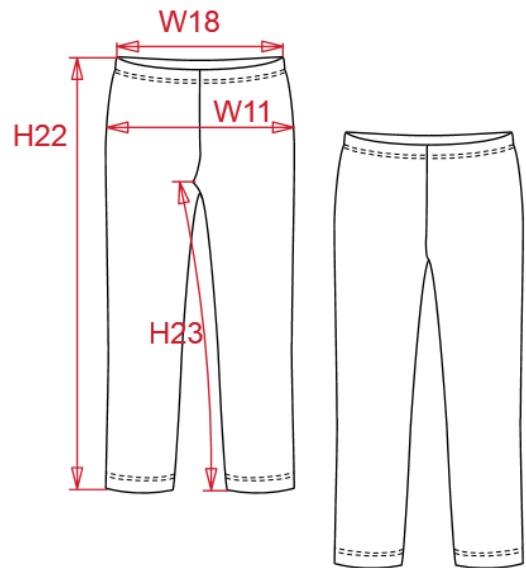

71/24/5 - 190 For Heather color 71%cotton/24%viscose/5%  
elastane

**WEIGHT :**

Main fabric : 190 gsm

Main fabric : 190 gsm

**ARTICLE WEIGHT :**

120 gr/pc

DESCRIPTION
<b>Français :</b> Legging femme
<b>English :</b> Ladies' leggings
<b>Nederlands :</b> Dameslegging
<b>Deutsch :</b> Damen-Legging
<b>Español :</b> Legging para mujer
<b>Italiano :</b> Legging donna
<b>Português :</b> Leggings senhora

COLORS	PANTONE SERIGRAPHIE
Black	Black
Grey heather	Based on 417C
Navy	433C

MEASUREMENT						
Description	XS	S	M	L	XL	
<b>W18E (L)</b> 1/2 taille élastiquée/ 1/2 elasticated waistband	28	31	34	37	40	
<b>W11 (L)</b> 1/2 bassin / 1/2 hip width	34	37	40	43	46	
<b>H22 (L)</b> Longueur côté / Side length	83,50	84,75	86	87,25	88,50	
<b>H23 (L)</b> Longueur entrejambe / Inside leg length	65	65,50	66	66,50	67	

CARE LABEL				

PACKING	
Box	20 pcs / box XS-S => L:50cm W:39cm H:12cm GW:4.75kg NW:3.75kg M-L => L:50cm W:39cm H:12cm GW:5.40kg NW:4.30kg XL => L:50cm W:39cm H:12cm GW:5.55kg NW:4.4kg