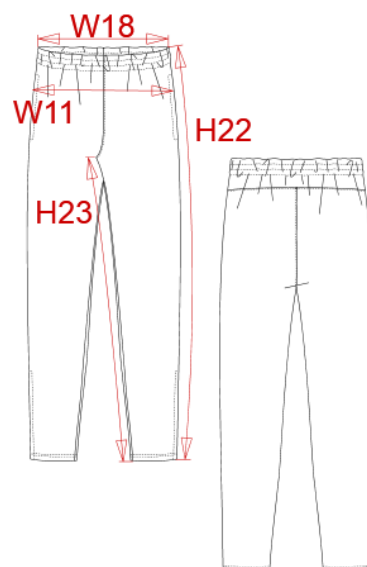

# PROACT.®

REFERENCE : PA189

SIZES : XS\_S\_M\_L\_XL\_XXL\_3XL

**COMPOSITION :**

Main fabric : Polyester polytricot - 210 For main fabric and pocket sack 100%polyester

Main fabric : Polyester birdseye - 140 For back yoke and pocket sack 100%polyester

**WEIGHT :**

Main fabric : 210 gsm

Main fabric : 140 gsm

**ARTICLE WEIGHT :**

354 gr/pc

DESCRIPTION
<b>Français :</b> Pantalon de survêtement adulte
<b>English :</b> Adults' tracksuit bottoms
<b>Nederlands :</b> Trainingsbroek voor volwassene
<b>Deutsch :</b> Trainingshose für Erwachsene
<b>Español :</b> Pantalón de chándal unisex
<b>Italiano :</b> Pantalone tuta adulto
<b>Português :</b> Calças de fato de treino

COLORS	PANTONE SERIGRAPHIE
Black	Black
Sporty navy	7546C

MEASUREMENT							
Description	XS	S	M	L	XL	XXL	3XL
<b>W18 (M)</b> 1/2 taille élastiquée/ 1/2 waist elasticated	33	35	37	39	42	45	48
<b>W11 (M)</b> 1/2 bassin / 1/2 hip width	46	49	52	55	58	61	64
<b>H22 (M)</b> Longueur côté / Side length	104,30	105,50	106,80	108	109,50	110,70	112
<b>H23 (M)</b> Longueur entrejambe / Inside leg length	80,40	81	81,50	82	82,60	83	83,75

CARE LABEL

PACKING	
Box	25 pcs / box S => L:60cm W:40cm H:22cm GW:11.00kg NW:9.00kg M => L:60cm W:40cm H:22cm GW:11.20kg NW:9.20kg L => L:60 cm W:40cm H:22cm GW:11.50kg NW:9.50 kg XL => L:60 cm W:40cm H:25cm GW:11.80kg NW:9.80 kg XXL => L:60cm W:40cm H:25cm GW:12.10kg NW:10.10kg 3XL => L:60cm W:40cm H:27cm GW:12.40kg NW:10.40kg