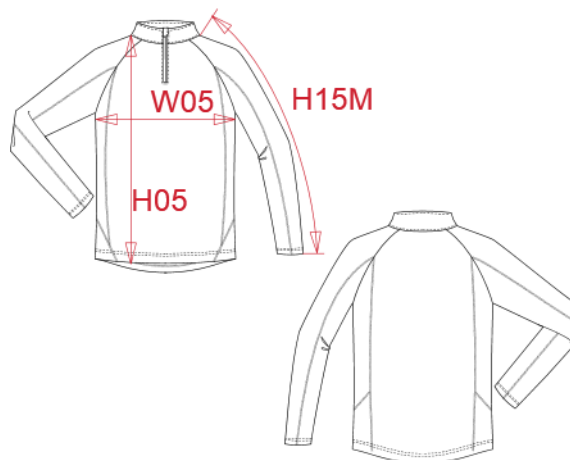

# PROACT.®

REFERENCE : PA335

SIZES : XS\_S\_M\_L\_XL\_XXL\_3XL

**COMPOSITION :**

Main fabric : Brushed polyester double jersey - 170 100% polyester

**WEIGHT :**

Main fabric : 170 gsm

**ARTICLE WEIGHT :**

220 gr/pc

DESCRIPTION
<b>Français :</b> Sweat running 1/4 zip homme
<b>English :</b> Men's 1/4 zip running sweatshirt
<b>Nederlands :</b> Herenrunningsweater met halsrits
<b>Deutsch :</b> Herren-Laufswatshirt mit 1/4-Reißverschluss
<b>Español :</b> Sudadera de running con cremallera 1/4 para hombre
<b>Italiano :</b> Felpa uomo da running 1/4 zip
<b>Português :</b> Sweat de corrida 1/2 fecho

COLORS	PANTONE SERIGRAPHIE
Black	Black
Sporty navy	7546C
Sporty red	1805C
Sporty royal blue	647C
Fluorescent yellow	-

MEASUREMENT							
Description	XS	S	M	L	XL	XXL	3XL
<b>H09 (M)</b> Hauteur totale devant / Front total height	68	70	72	74	76	78	80
<b>W05 (M)</b> 1/2 largeur poitrine à 1.5cm de l'emmanchure / 1/2 chest width at 1.5cm below armhole	46	49	52	55	58	61	64
<b>H15M (M)</b> Longueur manche longue raglan / Long raglan sleeve length	75,25	77,50	79,75	82	84,25	86,50	88,75

CARE LABEL				

PACKING	
Box	20 pcs / box All sizes => L:43cm W:32cm H:33cm GW:7.00kg NW:6.00kg