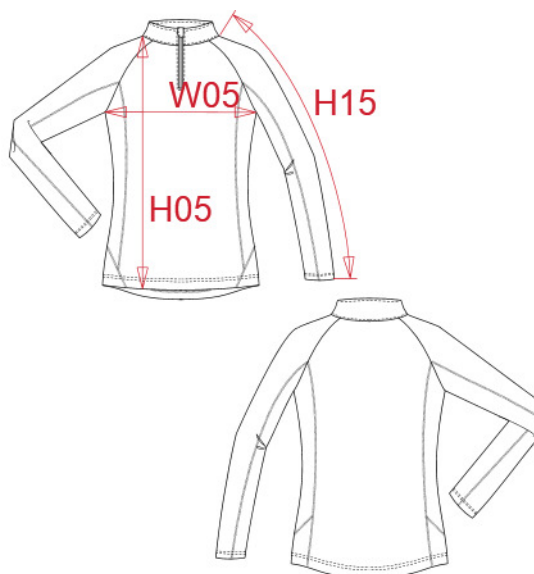

# PROACT.®

REFERENCE : PA336

SIZES : XS\_S\_M\_L\_XL\_XXL

COMPOSITION :

Main fabric : Brushed polyester double jersey - 170 100% polyester

WEIGHT :

Main fabric : 170 gsm

ARTICLE WEIGHT :

205 gr/pc

DESCRIPTION
<b>Français</b> : Sweat running 1/4 zip femme
<b>English</b> : Ladies' 1/4 zip running sweatshirt
<b>Nederlands</b> : Damesrunningsweater met halsrits
<b>Deutsch</b> : Damen-Laufswatshirt mit 1/4-Reißverschluss
<b>Español</b> : Sudadera de running cremallera 1/4 para mujer
<b>Italiano</b> : Felpa donna da running 1/4 zip
<b>Português</b> : Sweat de corrida de senhora 1/2 fecho

COLORS	PANTONE SERIGRAPHIE
Black	Black
Sporty navy	7546C
Sporty red	1805C
Sporty royal blue	647C
Fluorescent yellow	-

MEASUREMENT						
Description	XS	S	M	L	XL	XXL
<b>H05</b> Hauteur totale devant / Front total height	62	63,50	65	66,50	68	70,25
<b>W05</b> 1/2 largeur poitrine / 1/2 chest width	45	47	49	51	53	56
<b>H15</b> Longueur manche / Sleeve length	71	72,50	74	75,50	77	79

CARE LABEL

PACKING	
Box	20 pcs / box All sizes => L:42cm W:32cm H:30cm GW:5.80kg NW:4.80kg