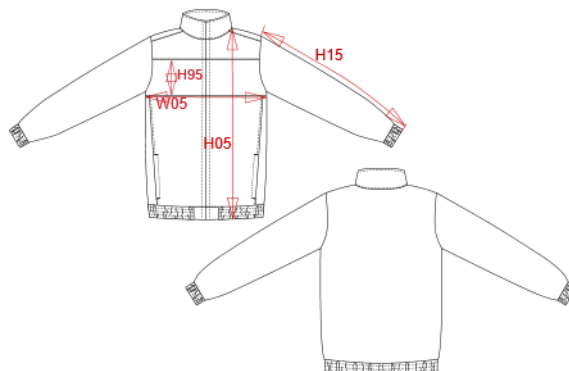

PROACT.®

REFERENCE : PA347

SIZES : S_M_L_XL_XXL_3XL_4XL

COMPOSITION :

Main fabric : Polyester polytricot - 210 100%polyester
 Main fabric : Polyester polytricot - 210 For contrasted yoke
 100%polyester

WEIGHT :

Main fabric : 210 gsm
 Main fabric : 210 gsm

ARTICLE WEIGHT :

484 gr/pc

DESCRIPTION
Français : Veste de survêtement adulte
English : Adults' tracksuit top
Nederlands : Trainingsjas volwassene
Deutsch : Trainingsjacke für Erwachsene
Español : Chaqueta de chándal unisex
Italiano : Giacca tuta adulto
Português : Casaco de fato de treino

COLORS	PANTONE SERIGRAPHIE
Black / White	Black / White
Sporty navy / White	7546C / White
Sporty red / White	1805C / White
Sporty royal blue / White	647C / White

MEASUREMENT							
Description	S	M	L	XL	XXL	3XL	4XL
H05 (M) Hauteur totale ceinture/ Total height waist included	70	72	74	76	78	80	82
W05 (M) 1/2 largeur poitrine / 1/2 chest width	52	55	58	61	64	67	70
H15B (M) Longueur manche avec poignet / Sleeve length with cuff	65,50	67	68,50	70	71,50	73	74,50
H95(M) Hauteur empiècement devant / Front yoke height	11,50	11,50	11,50	11,50	11,50	11,50	11,50

CARE LABEL				

PACKING	
Box	25 pcs / box S => L:60cm W:40cm H:27cm GW:13.40kg NW:11.40kg M => L:60cm W:40cm H:27cm GW:13.70kg NW:11.70kg L => L:60cm W:40cm H:27cm GW:14.00kg NW:12.00kg XL => L:60cm W:40cm H:29cm GW:14.30kg NW:12.30kg XXL => L:60cm W:40cm H:29cm GW:14.60kg NW:12.60kg 3XL => L:60cm W:40cm H:32cm GW:14.90kg NW:12.90kg 4XL => L:60cm W:40cm H:32cm GW:15.10kg NW:13.10kg