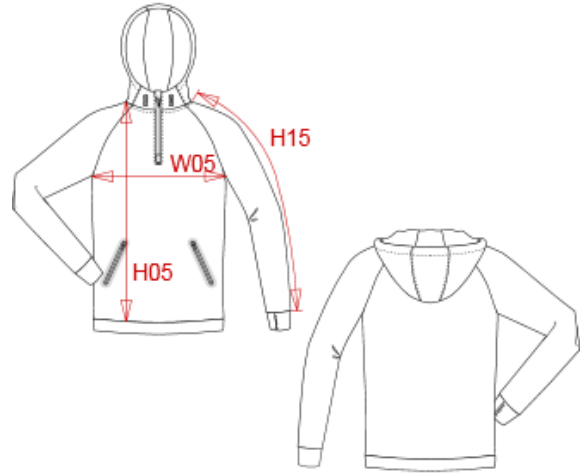

PROACT.

REFERENCE : PA360

SIZES : XS_S_M_L_XL_XXL_3XL

COMPOSITION :

Fabric 1 : Brushed polyester jersey - 200 90%polyester / 10% elastane

WEIGHT :

Fabric 1 : 200 gsm

ARTICLE WEIGHT :

375 gr/pc

DESCRIPTION	
Français :	Sweatshirt capuche 1/4 zip sport
English :	1/4 zip hooded sports sweatshirt
Nederlands :	Sportswear met capuchon en halsrits
Deutsch :	Kapuzen-Sweatshirt 1/4 Sport-Reißverschluss
Español :	Sudadera con capucha deportiva de 1/4 cremallera
Italiano :	Felpa sportiva con cappuccio 1/4 zip
Português :	Sweatshirt com capuz 1/2 fecho para desporto

COLORS	PANTONE SERIGRAPHIE
Navy	296C
Red	200C
Dark grey	432C

MEASUREMENT							
Description	XS	S	M	L	XL	XXL	3XL
H05 Hauteur totale ss BC / Total height without rib	60,75	62,75	64,75	66,75	68,75	70,75	73,50
W05 1/2 largeur poitrine / 1/2 chest width	47	50	53	56	59	62	66
H15 Longueur manche ss manchette / Sleeve length without cuff	69,50	72,30	75	78	80,80	83,70	87

CARE LABEL				

PACKING	
Box	20 pcs / box XS-S => L:50cm W:36cm H:20cm GW:5.4kg NW:4.8kg M-L => L:56cm W:38cm H:20cm GW:6.4kg NW:5.4kg XL-XXL => L:62cm W:40cm H:20cm GW:6.8kg NW:5.8kg 3XL => L:66cm W:43cm H:20cm GW:7.0kg NW:6.0kg