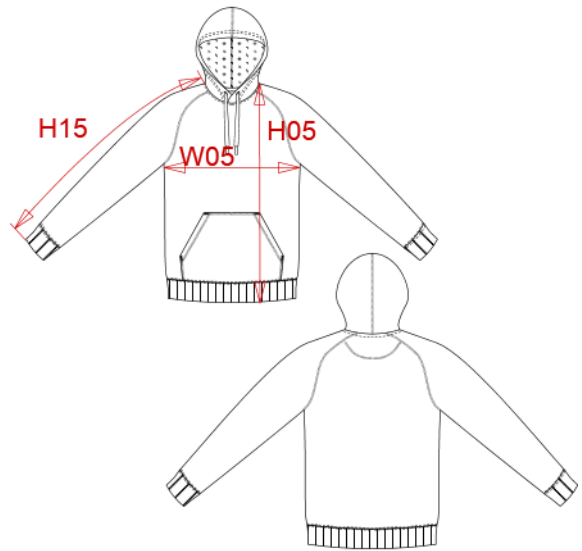

PROACT.®

REFERENCE : PA369

SIZES : XS_S_M_L_XL_XXL_3XL

COMPOSITION :

Main fabric : Brushed Polyester / Cotton fleece 65/35 - 280
65%polyester / 35%cotton

Main fabric : Brushed Polyester / Cotton fleece 65/35 - 280 For
contrasted sleeves and Hood 65%polyester / 35%cotton

Mesh : Mesh polyester - 130 For inside hood and tape back
neckline 100%polyester

Mesh : Mesh polyester - 130 For right inside phone pocket
100%polyester

WEIGHT :

Main fabric : 280 gsm

Main fabric : 280 gsm

Mesh : 130 gsm

Mesh : 130 gsm

ARTICLE WEIGHT :

610 gr/pc

DESCRIPTION
Français : Sweat-shirt capuche bicolore adulte
English : Adult two-tone hooded sweatshirt
Nederlands : Tweekleurige sweater met capuchon volwassene
Deutsch : Zweifarbiges Kapuzensweatshirt für Erwachsene
Español : Sudadera bicolor con capucha para adultos
Italiano : Felpa adulto con cappuccio bicolore
Português : Sweatshirt com capuz bicolor de adulto

MEASUREMENT							
Description	XS	S	M	L	XL	XXL	3XL
H05 (M) Hauteur totale / Total height	68	70	72	74	76	78	80
W05 (M) 1/2 largeur poitrine à 1.5cm de l'emmanchure / 1/2 chest width at 1.5cm below armhole	49	52	55	58	61	64	67
H15D Longueur manche raglan avec poignet / Raglan sleeve length with cuff	72,25	74	75,75	77,50	79,25	81	82,75