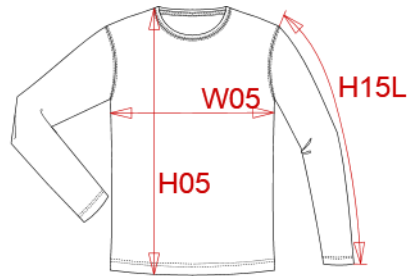

PROACT.®

REFERENCE : PA443

SIZES : XS_S_M_L_XL_XXL

COMPOSITION :

Main fabric : Polyester birdseye - 140 For body and collar 100% polyester

WEIGHT :

Main fabric : 140 gsm

TECHNICAL DETAIL :

Quick dry fabric

ARTICLE WEIGHT :

160gr/pc

DESCRIPTION	
Français :	T-shirt homme manches longues
English :	Long sleeve sport T-shirt
Nederlands :	Heren T-shirt met lange mouwen
Deutsch :	Herren langarm-shirt
Español :	Camiseta de manga larga
Italiano :	T-shirt uomo maniche lunghe
Português :	T-shirt de desporto de manga comprida

COLORS	PANTONE SERIGRAPHIE
White	White
Red	200C
Sporty navy	7546C
Black	Black
Lime	367C
Aqua blue	7690C
Fluorescent yellow	-
Fluorescent orange	-
Sporty royal blue	647C

MEASUREMENT							
Description	XS	S	M	L	XL	XXL	
H05 (M) Hauteur totale / Total height	68	70	72	74	76	78	
W05 (M) 1/2 largeur poitrine / 1/2 chest width	46	49	52	55	58	61	
H15L (M) Longueur manche longue / Long sleeve length	62,25	63,25	64,25	65,25	66,25	67,25	

CARE LABEL				

PACKING	
Box	25 pcs / box XS => L:50cm W:34cm H:13cm GW:4.10kg NW:3.10kg S-M => L:54cm W:37cm H:13cm GW:4.70kg NW:3.60kg L-XL => L:60cm W:40cm H:13cm GW:5.40kg NW:4.20kg XXL => L:63cm W:41cm H:13cm GW:6.60kg NW:5.30kg